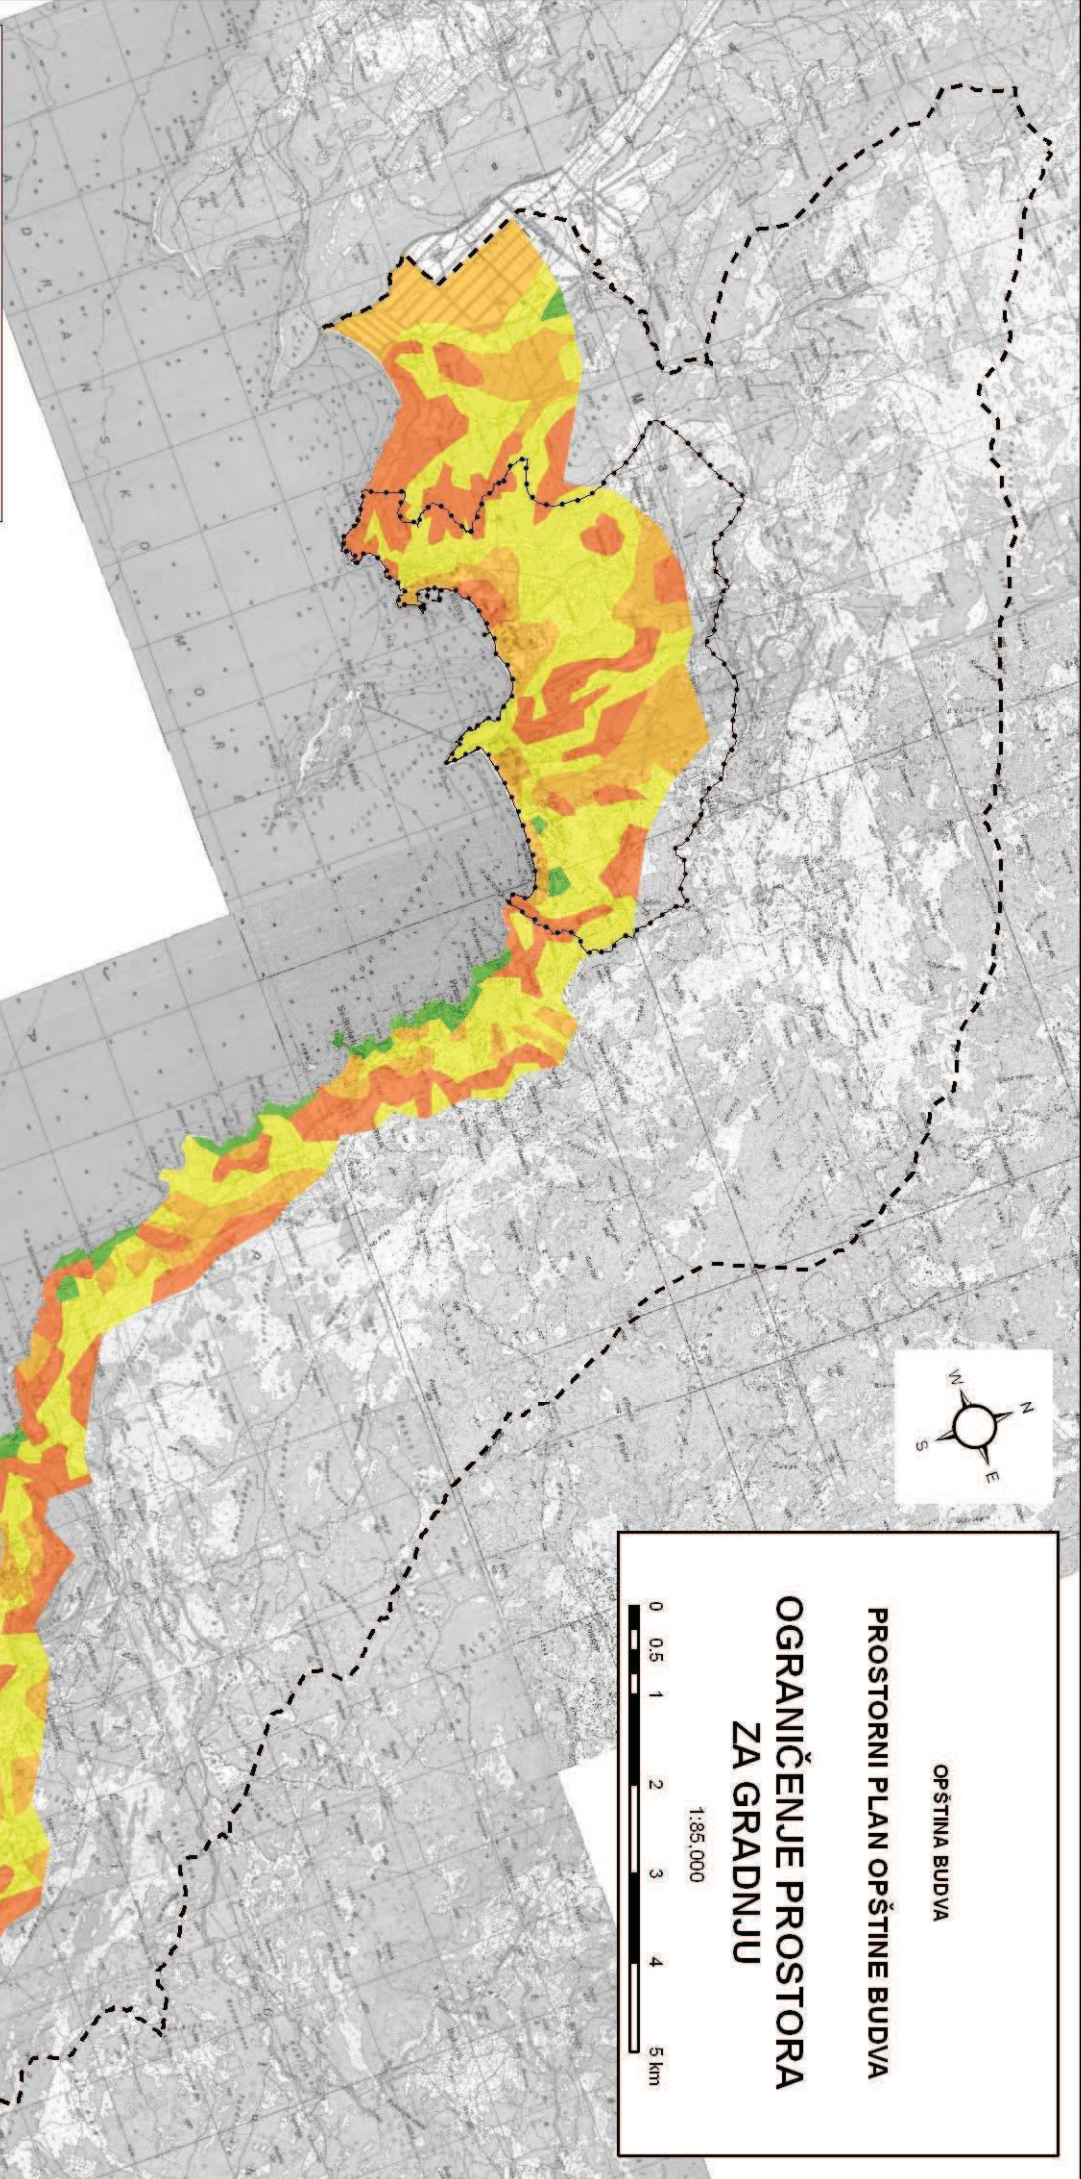

OPŠTINA BUDVA
PROSTORNI PLAN OPŠTINE BUDVA
OGRAIČENJE PROSTORA
ZA GRADNJU

1:85,000

0 0.5 1 2 3 4 5 km

- LEGENDA**
- | Granica Plana/Područja Opštine
 - Granica GUP-a
 - Kategorija ograničenja
 - nepovoljno
 - sa znatnim ograničenjima
 - sa neznatnim ograničenjima
 - bez ograničenja