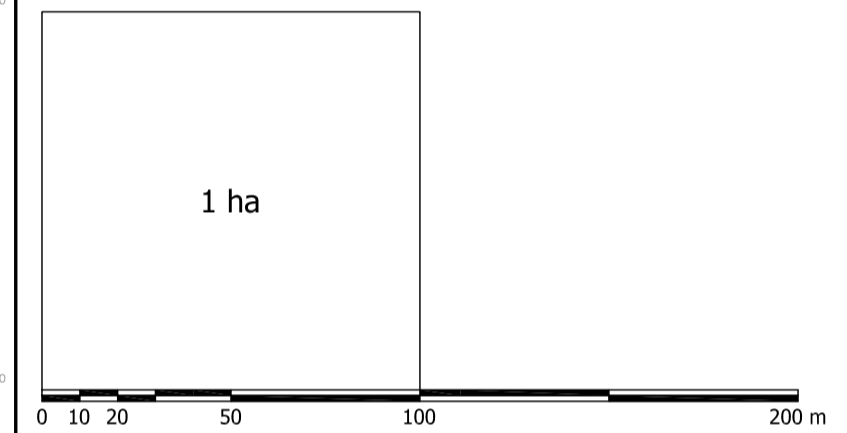

LEGENDA:

- granica DUP-a Rozino II
- granica DUP u kontaktnim zonama

list 02.

KONTAKTNE ZONE

R 1:2000

Rozino 2

DETALJNI URBANISTIČKI PLAN

NARUČILAC
OPŠTINA BUDVA
Agencija za planiranje prostora