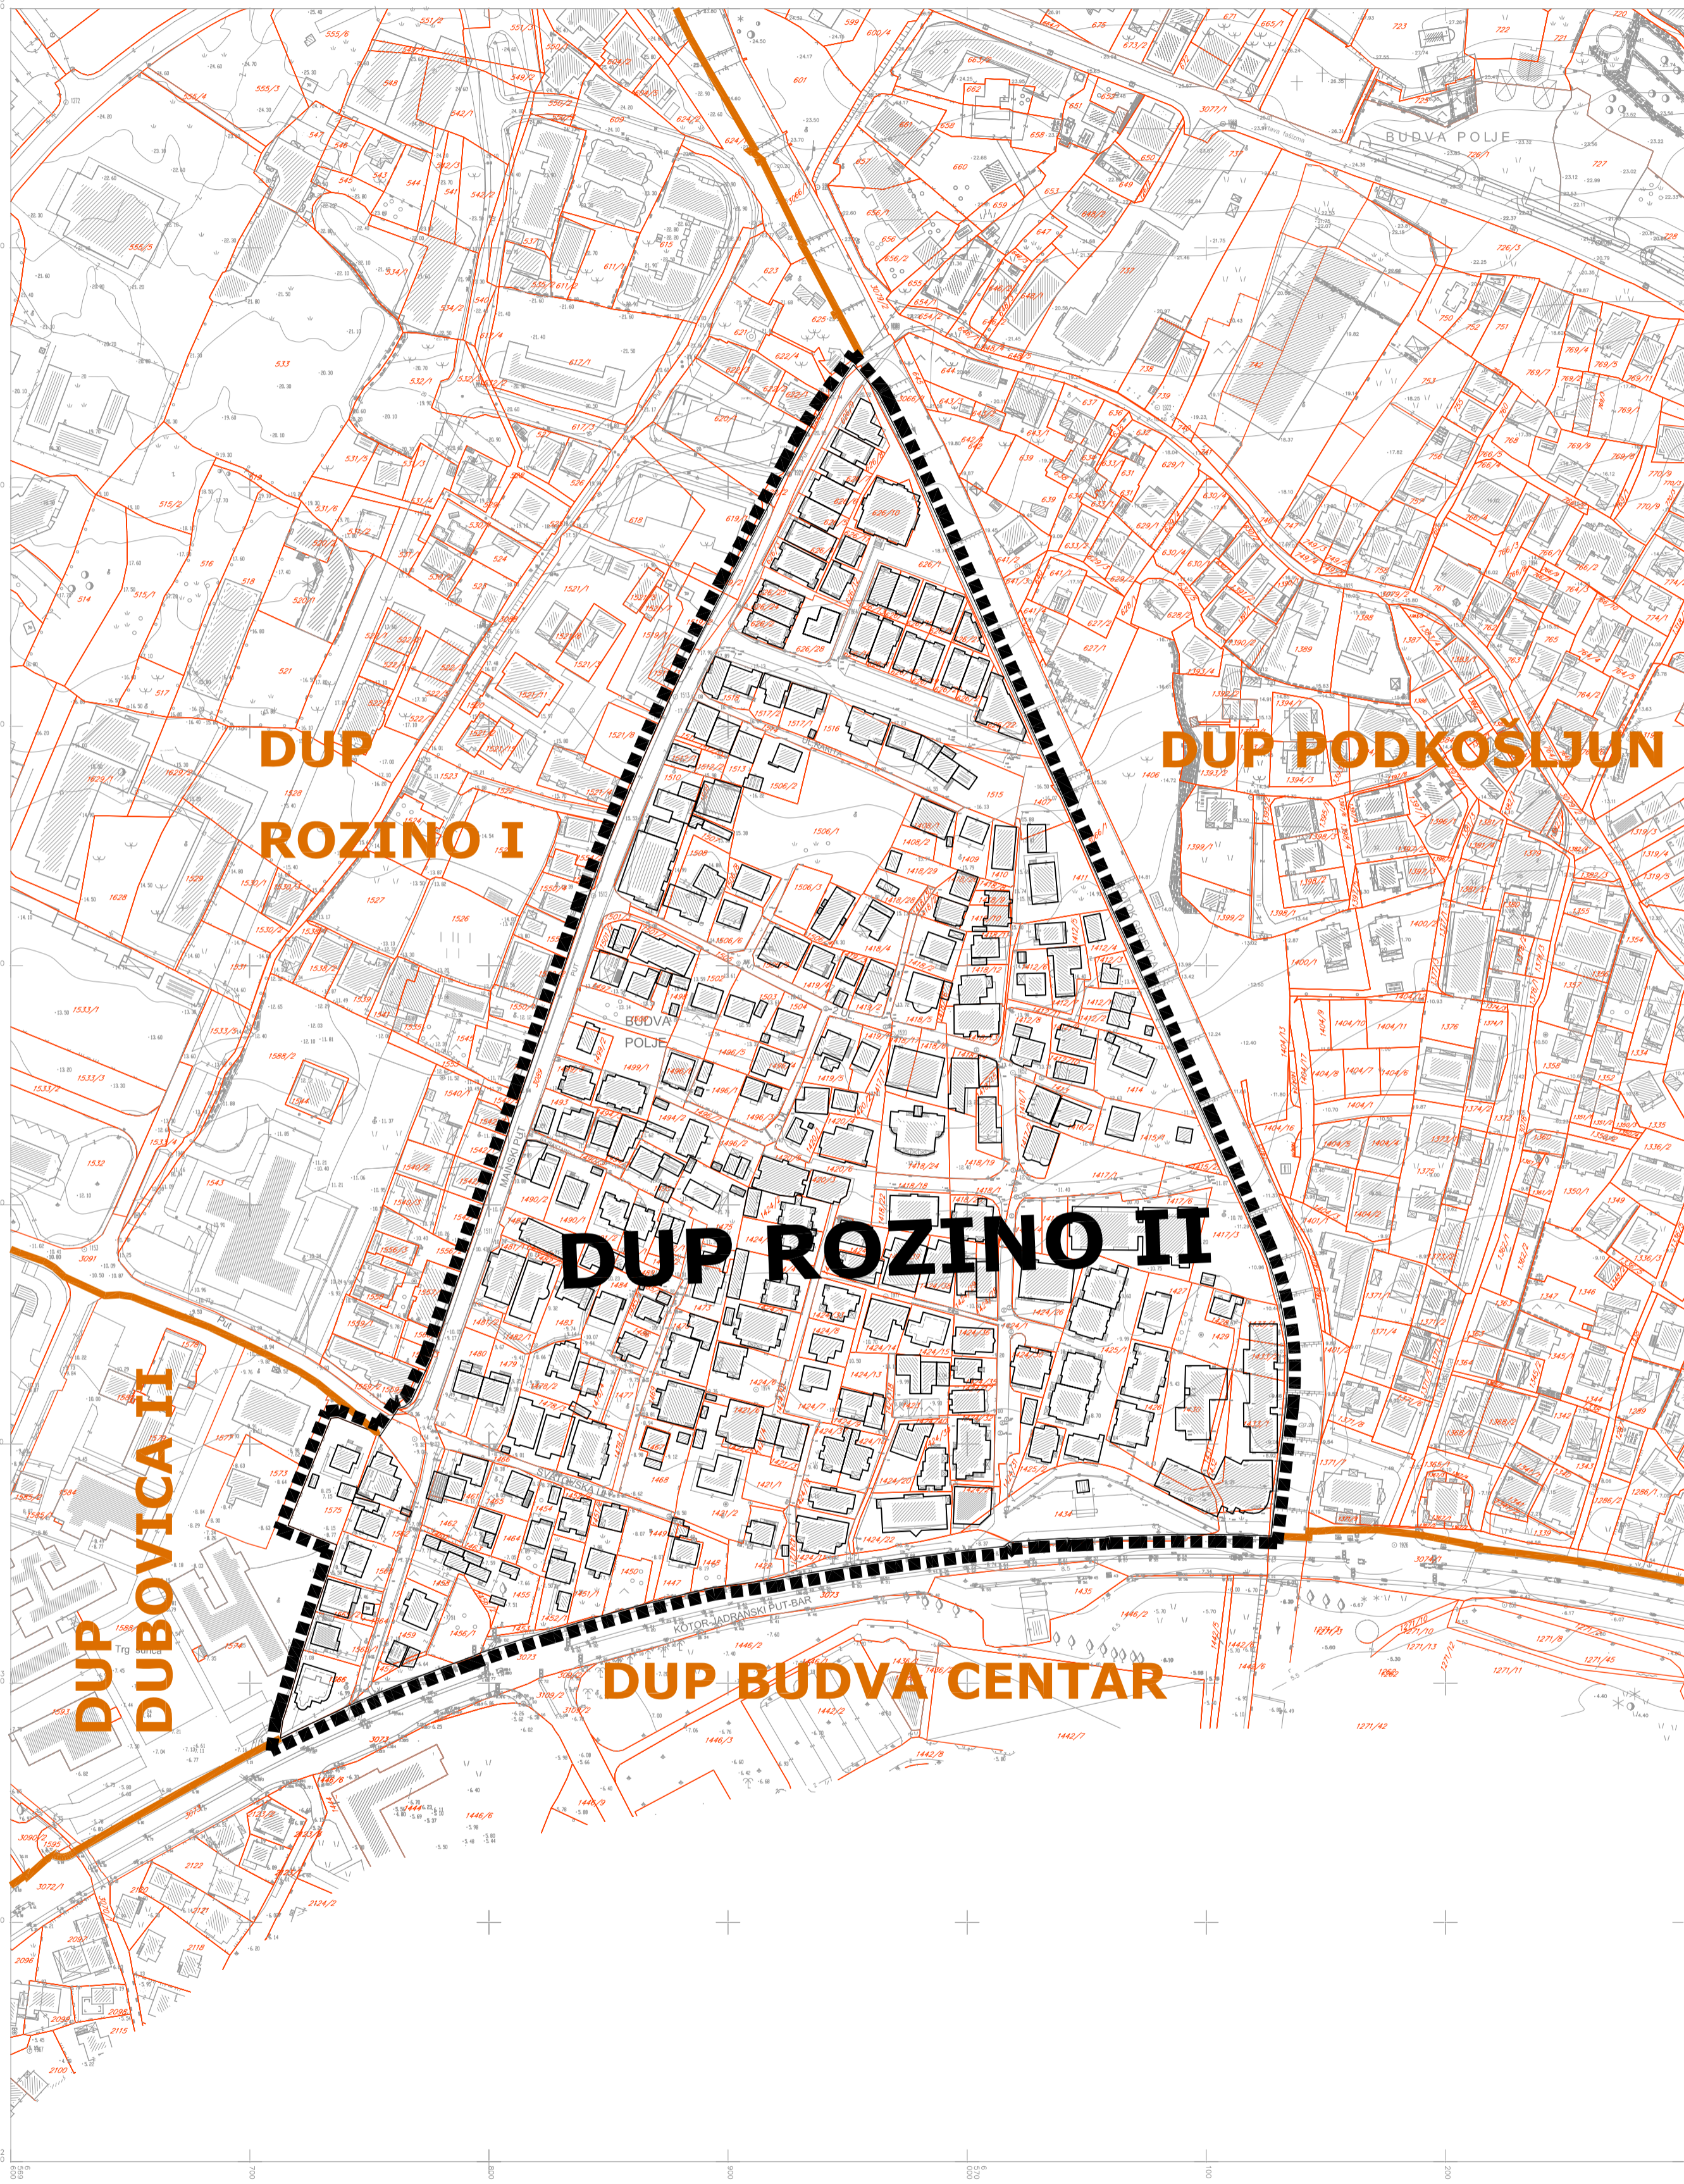

LEGENDA:

- granica DUP-a Rozino II
- granica DUP u kontaktnim zonama

list 02.

KONTAKTNE ZONE

R 1:2000

Rozino 2

DETALJNI URBANISTIČKI PLAN

NARUČILAC
OPŠTINA BUDVA
Agencija za planiranje prostora